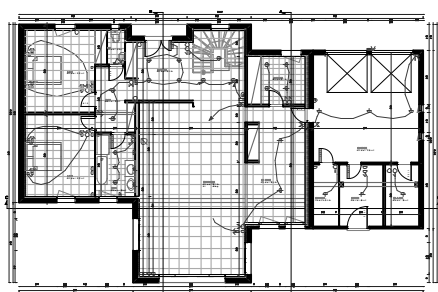

INTEGRATION 1

Deux maisons BBC, l'une de 302m², l'autre de 485 m² surfaces habitables, sont réalisées en matériaux mixtes (bois, enduit à la chaux, ardoise naturelle, menuiseries aluminium) avec pompe à chaleur et plancher chauffant.

20/NOV/2012

PRISE DE VUE 1

20/NOV/2012

PRISE DE VUE DE L'INTERIEUR

▲
PRISE DE VUE 1
PLANS DE MASSE 1/500ème

▲
INTEGRATION 1