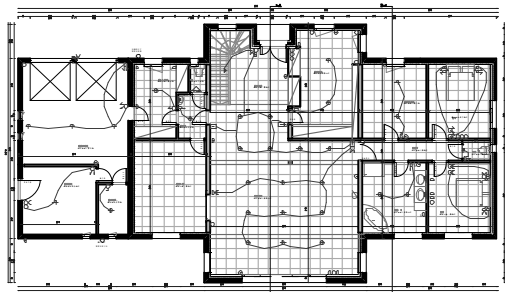

INTEGRATION 1

Deux maisons BBC, l'une de 302m², l'autre de 485 m² surfaces habitables, sont réalisées en matériaux mixtes (bois, enduit à la chaux, ardoise naturelle, menuiseries aluminium) avec pompe à chaleur et plancher chauffant.

20/NOV/2012

PRISE DE VUE 1

20/NOV/2012

PRISE DE VUE DE L'INTERIEUR

▲
PRISE DE VUE 1
PLANS DE MASSE 1/500ème

▲
INTEGRATION 1