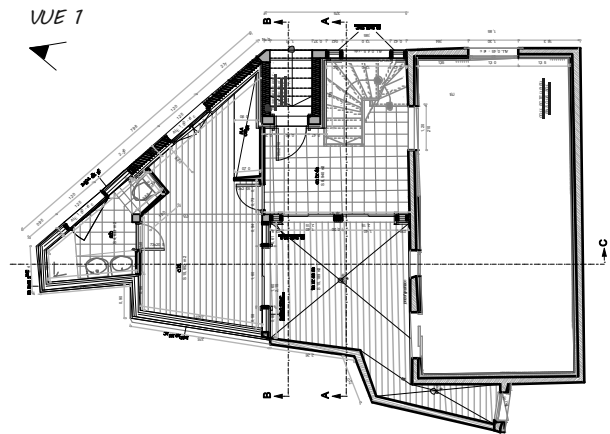

EXTENSION D'UNE MAISON DE VILLE
PAREMENT ZINC ET ENDUIT TRADITIONNELLE

Date : JUIN 2017

110 000 €

MONTANT T.T.C.

C
O
M
M
U
N
E
D
E
T
O
U
R
S

EXISTANT FACADE SUR RUE

PLAN RDC

PRISE DE VUE 1